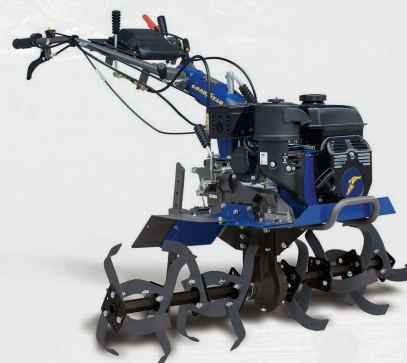

GOODYEAR

PINTO & CRUZ
Cabo Verde

MOTOSSERRAS

GY 41CS
40,5 cc | 1,7 cv
Espada 40 cm / 16"

GY 25CS
25,4 cc | 1 cv
Espada 25 cm / 10"

GY 52CS
50,8 cc | 2,7 cv
Espada 45,5 cm / 18"

GY 46CS
45,8 cc | 2,1 cv
Espada 45,5 cm / 18"

GY 3406

700 W | 36-43 V
2,4 m + 0,7 m | 2,15 kg
Largura trabalho 26-48 cm

ZEUS

Acessório varejador
universal para roçadoras
e multifunções

CORTA-RELVAS

GY 46LM
161 cc | 5,5 cv
Largura de corte 46 cm

GY 53LM
224 cc | 7,5 cv
Largura de corte 53 cm

DEA177A2850
28 x 500

GY 6000TL
212 cc | 7 cv
Largura trabalho até 80 cm

MOTOCULTIVADORES

GY 70RT
210 cc | 7 cv
Largura trabalho até 50 cm

GY 13RT
389 cc | 13 cv
Largura trabalho até 75 cm
Com tomada de força