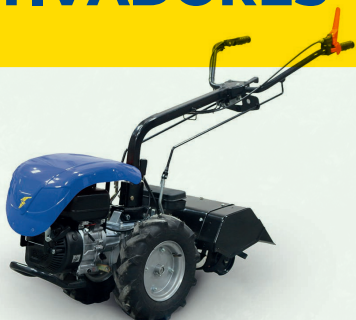

DEA177A2850
28 x 500

GY 6000TL
212 cc | 7 cv
Largura trabalho até 80 cm

MOTOCULTIVADORES

GY 70RT
210 cc | 7 cv
Largura trabalho até 50 cm

GY 13RT
389 cc | 13 cv
Largura trabalho até 75 cm
Com tomada de força